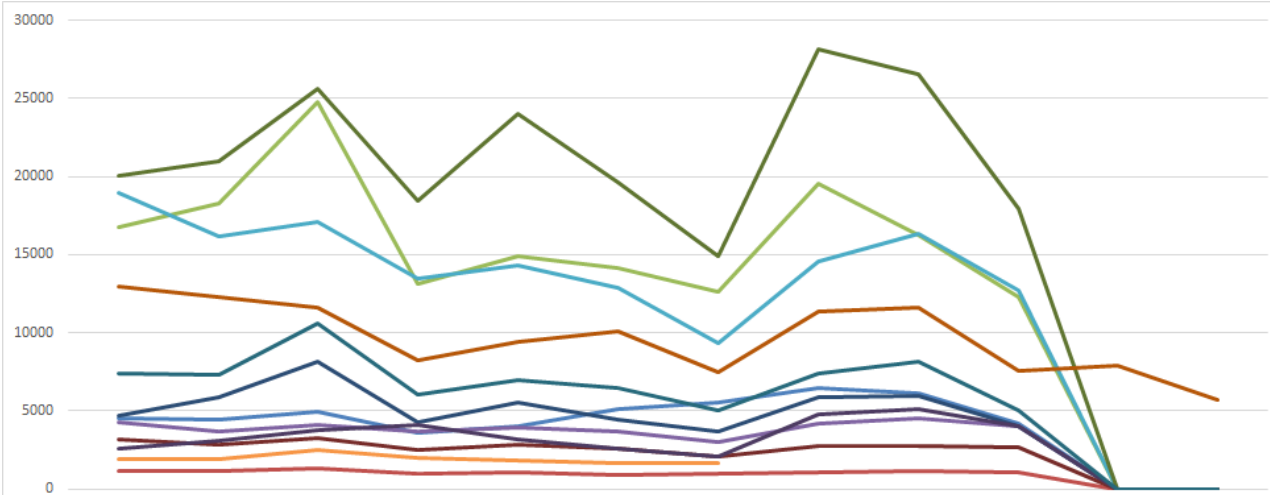

Applications

Clicks to UCAS 163 (63%)	Internal Applications (Degrees) 833 (32%) (pageviews)
--------------------------	---

Social Media

Facebook Likes 29,577 +91	Twitter Followers 15,468 +57	YouTube Views 507,312 +4580	Flickr Views 443,839+588
-------------------------------------	--	---------------------------------------	------------------------------------

Annual Cycle - One Web Partners

	Jan-21	Feb-21	Mar-21	Apr-21	May-21	Jun-21	Jul-21	Aug-21	Sep-21	Oct-21	Nov-21	Dec-21
Argyll 2021	4573	4449	4947	3599	3997	5088	5508	6452	6120	4176	0	0
HTC 2021	1156	1174	1367	1027	1066	882	1022	1111	1196	1032	0	0
IC 2021	16798	18270	24821	13127	14939	14180	12655	19586	16258	12278	0	0
LCC 2021	4236	3717	4138	3723	3905	3681	3038	4199	4572	3997	0	0
MC 2021	18957	16190	17145	13435	14338	12892	9354	14598	16335	12689	0	0
NAFC 2021	1891	1946	2534	2001	1829	1696	1698					
NHC 2021	4696	5920	8129	4303	5571	4444	3680	5864	5992	4029	0	0
OC 2021	3184	2859	3234	2505	2832	2612	2086	2757	2726	2711	0	0
PC 2021	20022	20955	25663	18495	24032	19607	14876	28132	26519	17923	0	0
SC 2021	2624	3126	3761	4129	3184	2605	2092	4770	5160	4030	0	0
WHC 2021	7372	7310	10580	6070	6965	6464	5062	7383	8163	4996	0	0
2020-Mean	12945	12274	11588	8227	9440	10066	7496	11367	11628	7554	7933	5743