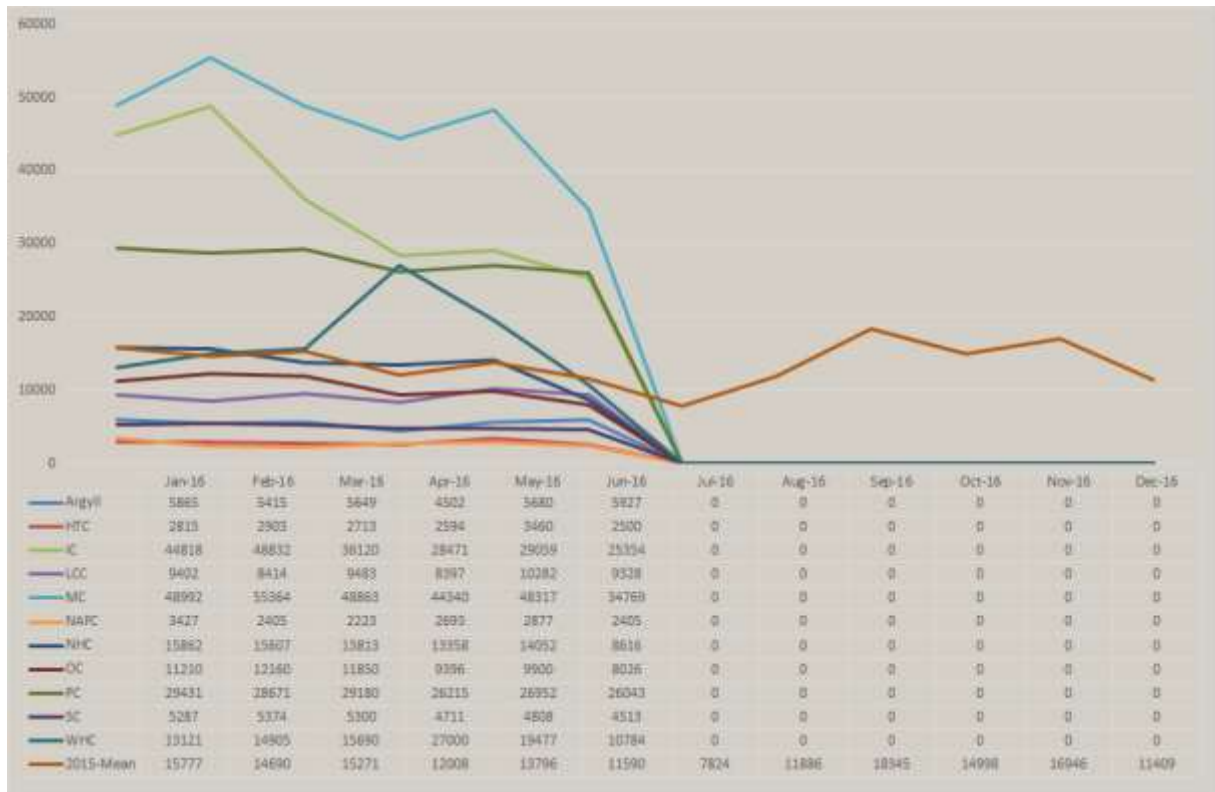

**Applications**

Clicks to UCAS 282 (6.4%)	Internal Applications (Degrees) 97 (3.2%) (pageviews)
---------------------------	---

**Social Media – Klout 65 (-)**

<b>Facebook Likes</b> 16075 +373	<b>Twitter Followers</b> 9189 +108	<b>YouTube Views</b> 90157 +1985	<b>Flickr Views</b> 239679 +1296
-------------------------------------	---------------------------------------	-------------------------------------	-------------------------------------

### Annual Cycle - One Web Partners